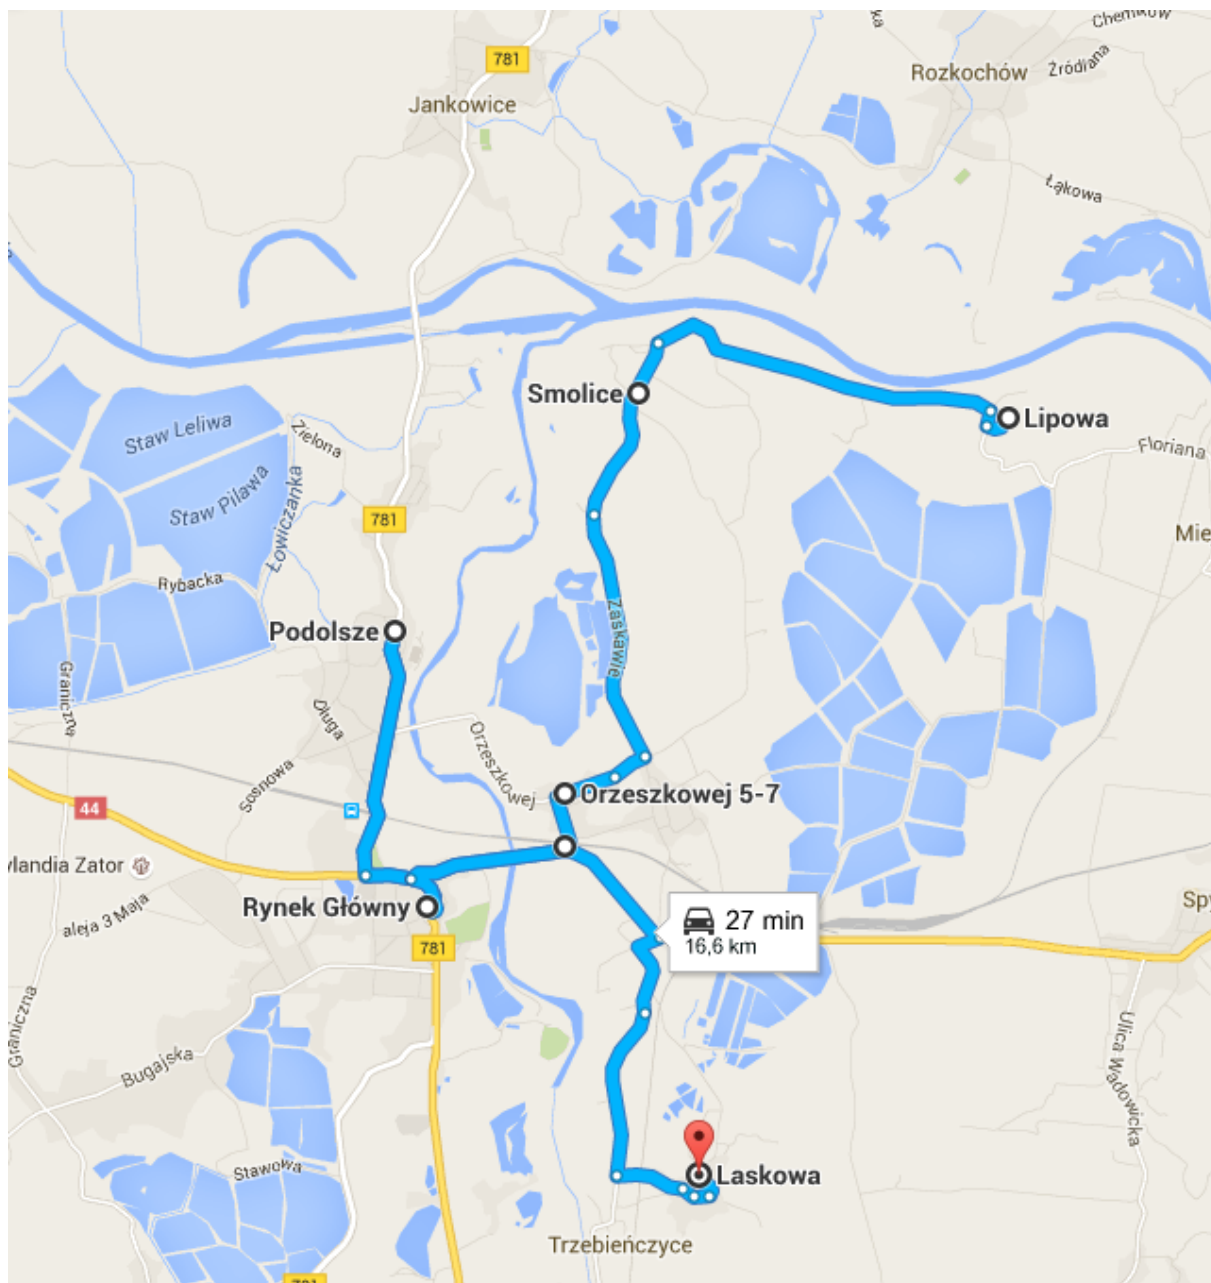

## DOŻYNKI LASKOWA 2015 - DOWÓZ

- 1) Smolice Lipowa (na przystanku autobusowym) – godz. 13:15 , 18:15
- 2) Smolice (na przystankach autobusowych) – ok. godz. 13:20 , 18:20
- 3) Palczowice (koło kościoła) – ok. godz. 13:23 , 18:23
- 4) Osiedle Morysina (na przystankach autobusowych) – ok. godz. 13:25 , 18:25
- 5) Podolsze (koło Domu Ludowego) – ok. godz. 13:33 , 18:33
- 6) Zator (koło Strażnicy) – ok. godz. 13:38 , 18:38
- 7) Zator Rynek – ok. godz. 13:40 , 18:40

Powrót z Laskowej godz. 19:00 i 24:00